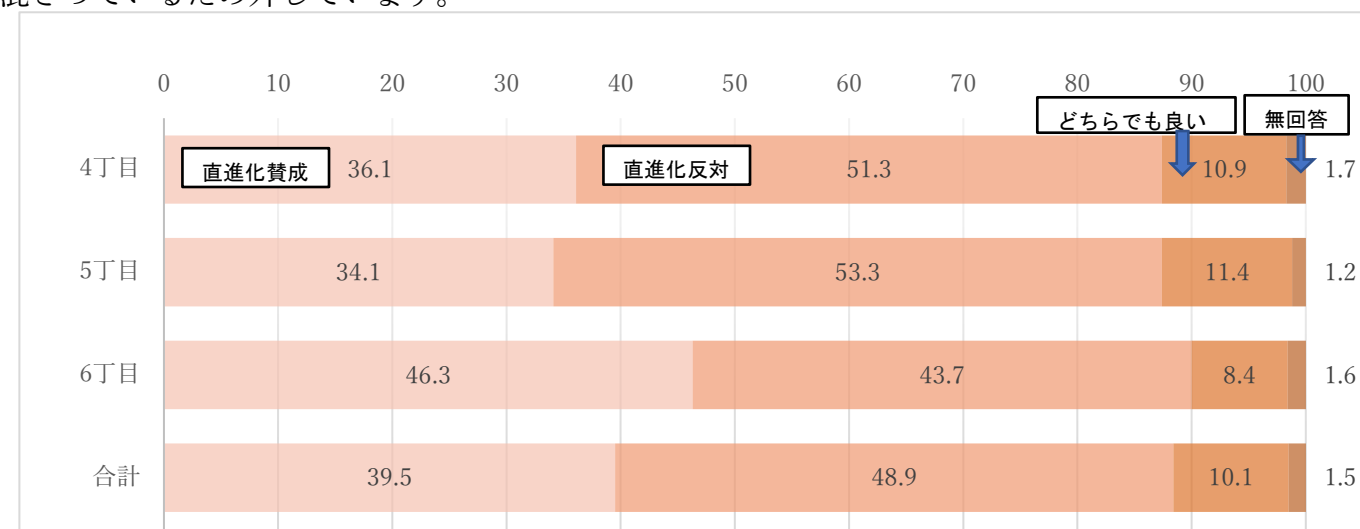

南丸公園のセブンイレブン移動販売の中止

今まで実施してきた「南丸公園のセブンイレブン移動販売」を昨年末で中止し、今後実施しないこととなりました。なお、関ヶ谷公園における移動販売は従来通り行われます。

朝比奈 IC 直進化問題ワンポイント解説 (第 7 回)

「朝比奈 IC 直進化意向アンケート」(2018 年行政実施)

以下が行政の行ったアンケートの結果です。2 丁目・3 丁目は山の手・夏山の方のデータが混ざっているため外しています。